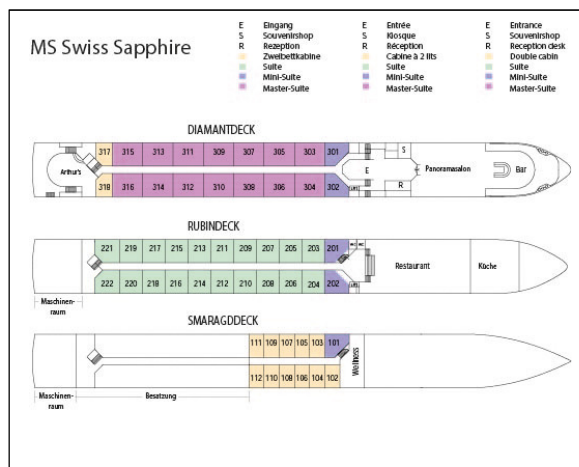

AANKONDIGING MINI BRIDGE CRUISE

**WILLEMSTAD - DORDRECHT - GOUDA – ROTTERDAM -
WILLEMSTAD**

M.S. SWISS SAPPHIRE

16-19 december 2024

KOSTEN:

Voor de suites € 549,00 pp

Voor de mini-suites € 399,00

pp

Voor de 2-pk op het

Smaragddeck bedraagt de

prijs € 275,00 pp. Wijzigingen

voorbehouden.

Het ms Swiss Sapphire is in 2006 in de vaart gekomen en in 2016 volledig gerenoveerd.

Op het Diamantdeck zijn uitsluitend suites. De kamers op het Rubindeck zijn mini-suites

De kamers op het Smaragddeck worden ingezet als 1-pk zonder toeslag.

Vaarschema (onder voorbehoud)

Dag	Plaats/Haven	Aankomst	Vertrek	Bijzonderheden
ma 16-12-2024	Willemstad		11:00 u	Inschepen 10:00 u
ma 16-12-2024	Dordrecht	13:00 u		
di 17-12-2024	Dordrecht		07:00 u	
di 17-12-2024	Gouda	10:30 u	16:00 u	
di 17-12-2024	Rotterdam	19:00 u		
wo 18-12-2024	Rotterdam		18:00 u	
wo 18-12-2024	Willemstad	21:00 u		
Do 19-12-2024				Ontschepen na ontbijt